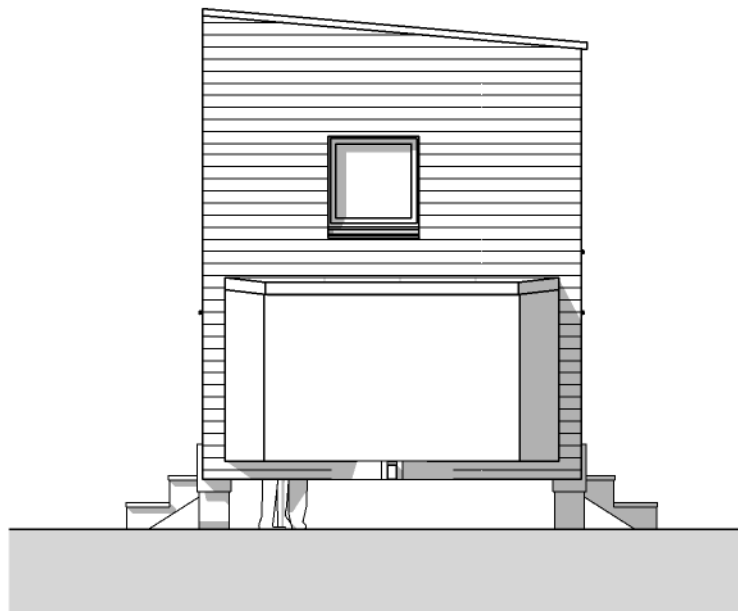

Echelle : 1/50è

Date du 24 juin 2017

FACADE ARRIERE

FACADE DROITE

TINY HOUSE PYRENEES 31

Route de Soueich

31160 ENCAUSSE-LES-THERMES

David HAOND : 06.75.47.24.29