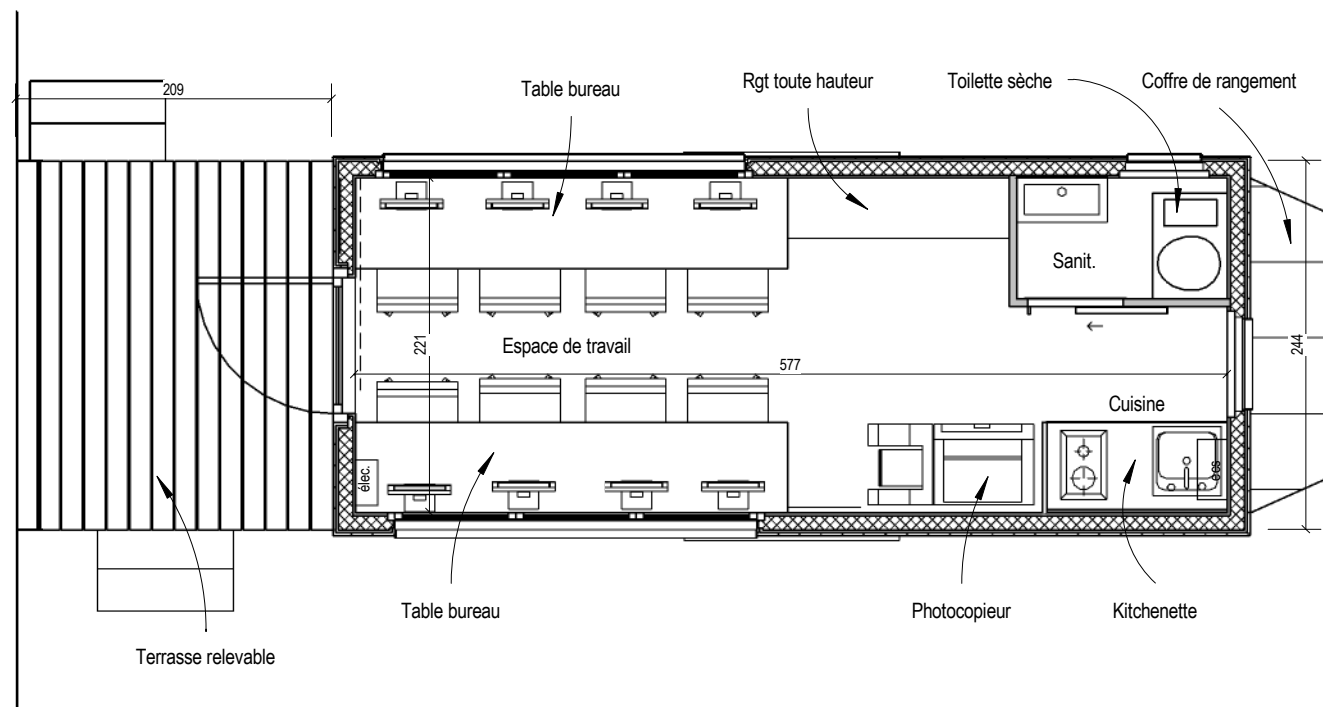

TINY HOUSE 6.0 Bureau

Remorque de 6,00 m x 2.55 m

Surface de 12,75 m² au sol

Echelle : 1/50^e

Date du 24 juin 2017

PLAN RDC

TINY HOUSE PYRENEES 31

Route de Soueich