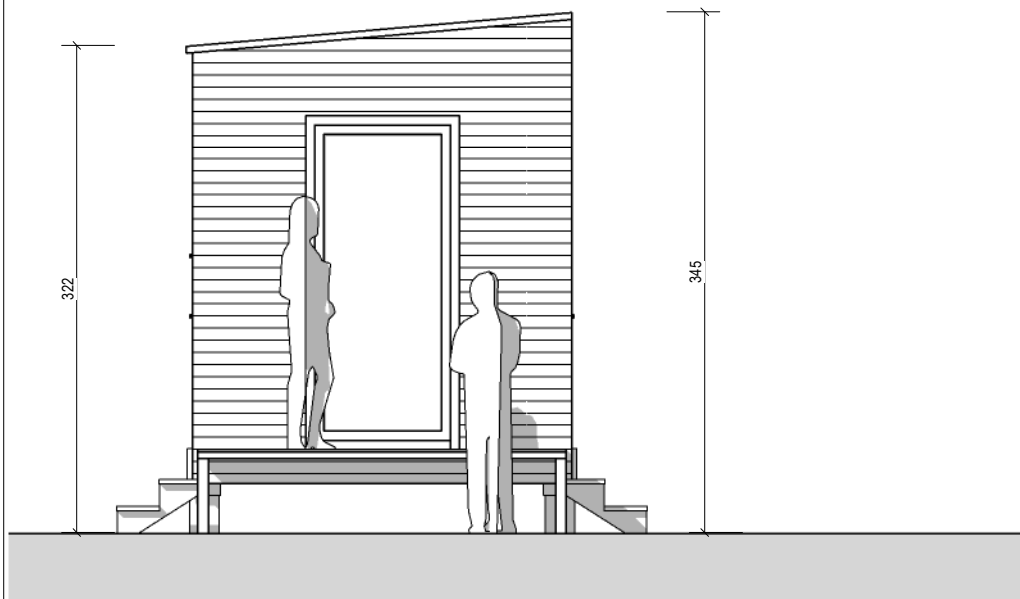

31160 ENCAUSSE-LES-THERMES

David HAOND : 06.75.47.24.29

Jean-Denis GAVALDA : 06.11.95.62.56

TINY HOUSE 6.0 Bureau

Remorque de 6,00 m x 2,55 m

Echelle : 1/50è

Date du 24 juin 2017

FACADE PRINCIPALE