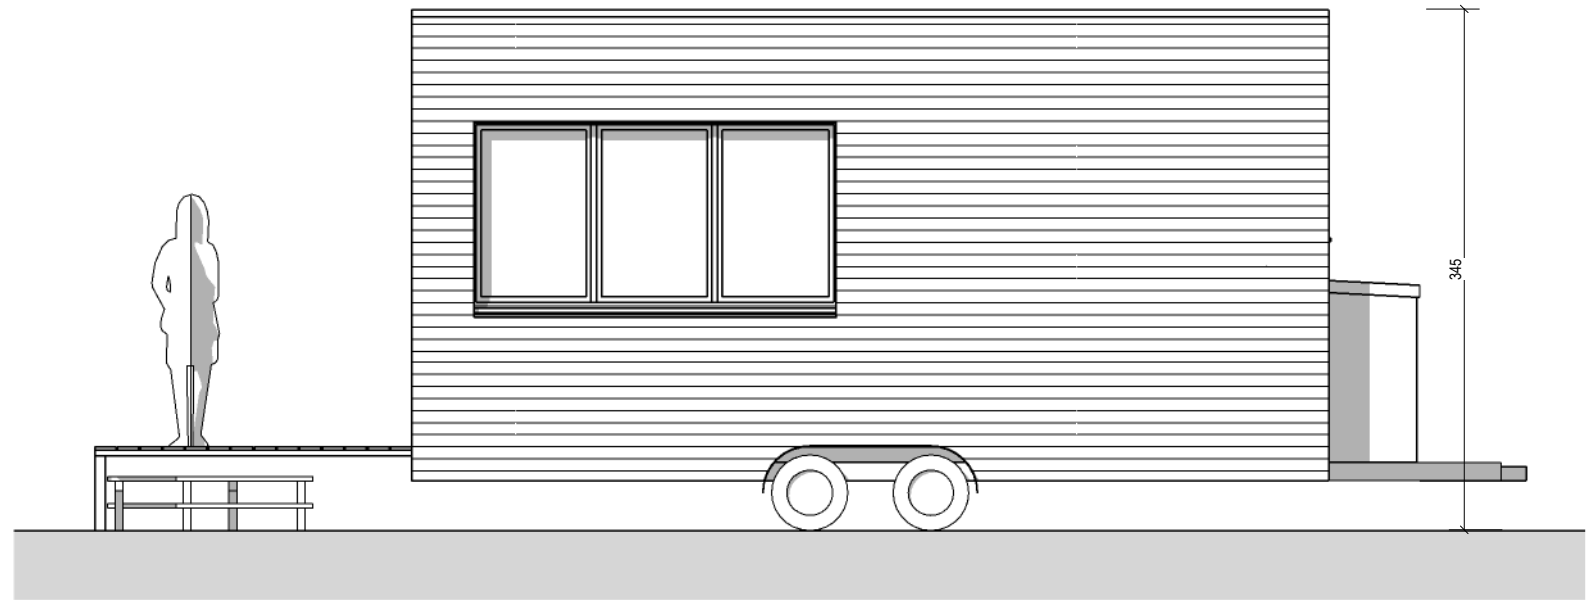

TINY HOUSE 6.0 Bureau

Remorque de 6,00 m x 2,55 m

Echelle : 1/50è

Date du 24 juin 2017

FACADE PRINCIPALE