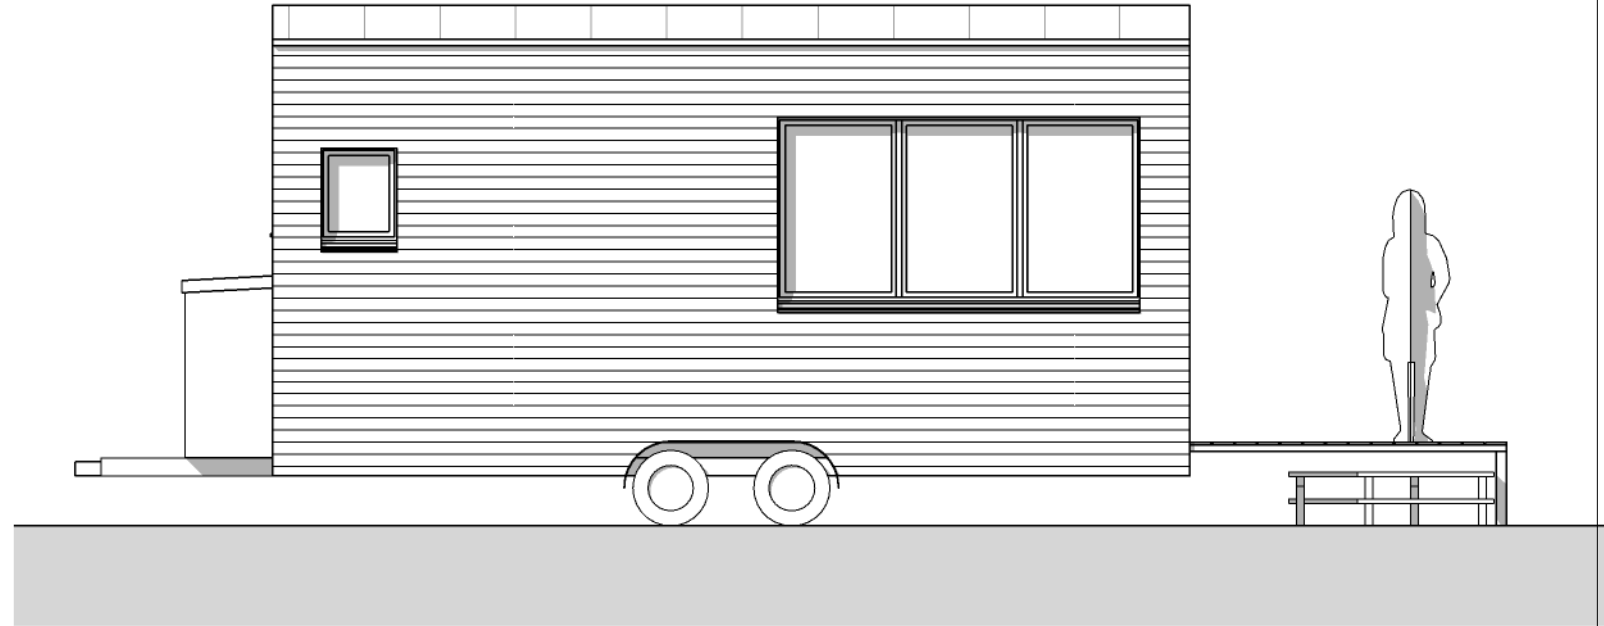

TINY HOUSE 6.0 Bureau

Remorque de 6,00 m x 2.55 m

Echelle : 1/50è

Date du 24 juin 2017

FACADE ARRIERE